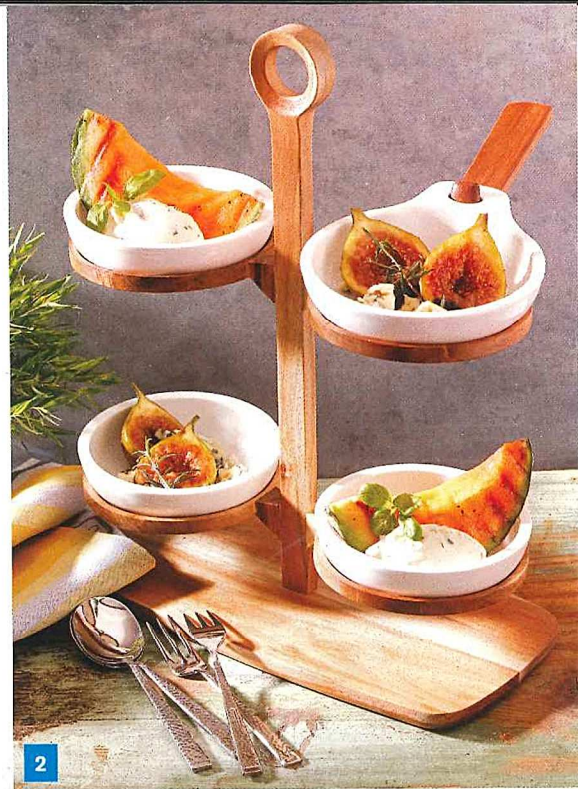

**L'ARTE  
DELLA TAVOLA**  
LA FANTASIA È SERVITA!

AGOSTO-SETTEMBRE 2016 - € 4,90

AUT. B.A.D. € - D. 10.90 € - P.T.E. CONT. 750 € - UK 740 £

1

### DECORAZIONI E FUNZIONALITÀ

1. Revival anni Sessanta per la collezione di coppette gelato Bagno 61, che sdogana i temi marinari classici in favore di quadretti, righe e pois. È una proposta di **Villa D'Este Home Tivoli**. 2. È realizzata in legno di acacia e porcellana premium il Tray Stand della collezione BBQ Passion di **Villeroy&Boch**, un set di cinque pezzi composto da alzata portafrutta e quattro ciotole. Prezzo: 59 euro. 3. Un'artigianalità assoluta, tre tonalità di azzurro, a richiamare i colori dell'Oceano, e la forma tipicamente balneare della stella marina per la linea Capri, della collezione Dogale di **Greggio**, con ciotole, vassoi e coppette in vetro decorato a mano e argentato.